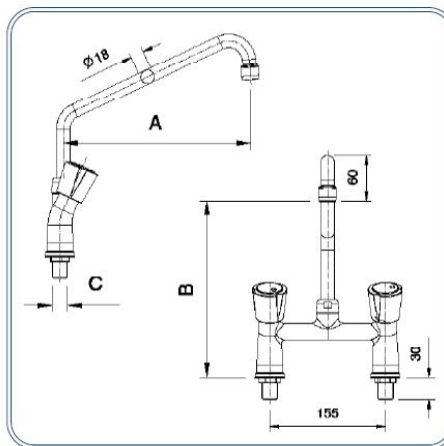

Rubinetto miscelatore biforo da banco

Two holes mixer tap

Dimensioni - Dimensions

C (In)	Codice (Code)	Note (Notes)
G1/2" M	00321003	

Dimensioni - Dimensions

A (mm)	B (mm)	C (In)	Codice (Code)	Note (Notes)
200	220	G1/2" M	00321203	
250	240	G1/2" M	00321253	
300	260	G1/2" M	00321303	

Specifiche tecniche - Specifications

Peso - Weight: 1,850 Kg.

Ricambi - Spare parts

Pos	Codice (Code)	Note (Notes)
1 (mm.200)	R36100803	
1 (mm.250)	R36100804	
1 (mm.300)	R36100805	
2	R36103642	
3	R36103643	
4	R36107363	MOQ 5 PCS