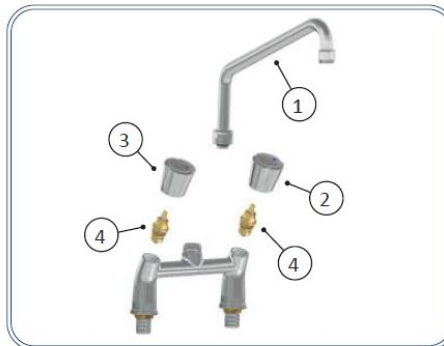

Rubinetto miscelatore biforo da banco

Two holes mixer tap

Dimensioni - Dimensions

C (In)	Codice (Code)	Note (Notes)
G1/2" M	00321003	

Dimensioni - Dimensions

A (mm)	B (mm)	C (In)	Codice (Code)	Note (Notes)
200	220	G1/2" M	00321203	
250	240	G1/2" M	00321253	
300	260	G1/2" M	00321303	

Specifiche tecniche - Specifications

Peso - Weight: 1,850 Kg.

Ricambi - Spare parts

Pos	Codice (Code)	Note (Notes)
1 (mm.200)	R36100803	
1 (mm.250)	R36100804	
1 (mm.300)	R36100805	
2	R36103642	
3	R36103643	
4	R36107363	MOQ 5 PCS