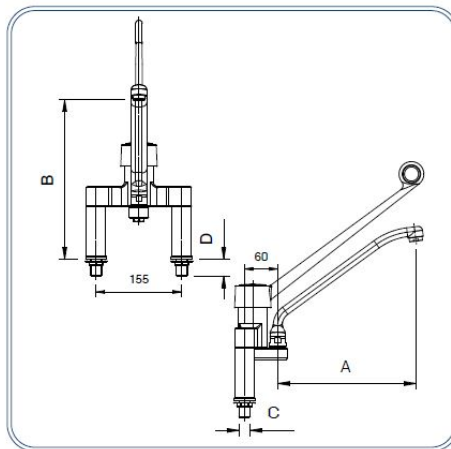

Rubinetto miscelatore biforo monocomando C40

Two holes long lever mixer tap C40

Rubinerie del Friuli

Dimensioni - Dimensions (D mm.30)				
A (mm)	B (mm)	C (in)	Codice (Code)	Note (Notes)
200	250	G1/2" M	00333123	
250	280	G1/2" M	00333133	

Dimensioni - Dimensions (D mm.80)				
A (mm)	B (mm)	C (in)	Codice (Code)	Note (Notes)
200	250	G1/2" M	00338123	
250	280	G1/2" M	00338133	

Specifiche tecniche - Specifications	
Peso - Weight:	4,500 Kg.

Ricambi - Spare parts		
Pos	Codice (Code)	Note (Notes)
1 (mm.200)	R36100663	
1 (mm.250)	R36100664	
2	R36100899	
3	R36103374	