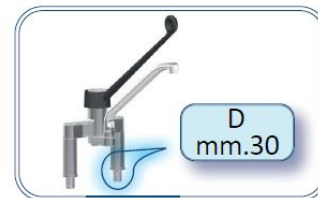

Rubinetto miscelatore biforo monocomando C40

Two holes long lever mixer tap C40

Rubinerie del Friuli

Dimensioni - Dimensions (D mm.30)				
A (mm)	B (mm)	C (in)	Codice (Code)	Note (Notes)
200	250	G1/2" M	00333123	
250	280	G1/2" M	00333133	

Dimensioni - Dimensions (D mm.80)				
A (mm)	B (mm)	C (in)	Codice (Code)	Note (Notes)
200	250	G1/2" M	00338123	
250	280	G1/2" M	00338133	

Specifiche tecniche - Specifications	
Peso - Weight:	4,500 Kg.

Ricambi - Spare parts		
Pos	Codice (Code)	Note (Notes)
1 (mm.200)	R36100663	
1 (mm.250)	R36100664	
2	R36100899	
3	R36103374	