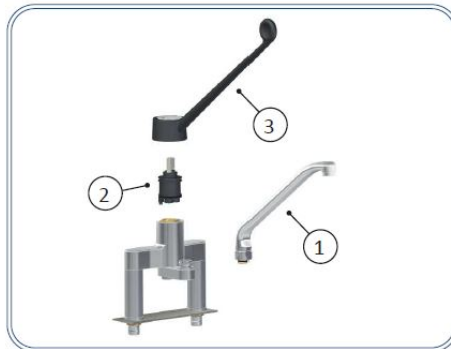

Rubinetto miscelatore biforo monocomando C40

Two holes long lever mixer tap C40

Rubinerie del Friuli

Dimensioni - Dimensions (D mm.30)				
A (mm)	B (mm)	C (in)	Codice (Code)	Note (Notes)
200	250	G1/2" M	00333123	
250	280	G1/2" M	00333133	

Dimensioni - Dimensions (D mm.80)				
A (mm)	B (mm)	C (in)	Codice (Code)	Note (Notes)
200	250	G1/2" M	00338123	
250	280	G1/2" M	00338133	

Specifiche tecniche - Specifications	
Peso - Weight:	4,500 Kg.

Ricambi - Spare parts		
Pos	Codice (Code)	Note (Notes)
1 (mm.200)	R36100663	
1 (mm.250)	R36100664	
2	R36100899	
3	R36103374	