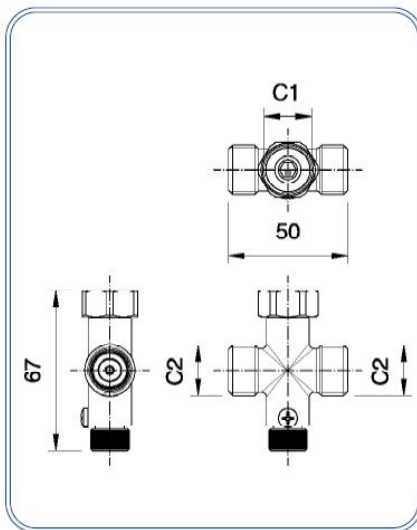

Premiscelatore Eco

Eco pre-mix

Dimensioni - Dimensions

C1 (in)	C2 (in)	Codice (Code)	Note (Notes)
G1/2" F	G1/2" M	00820000	

Specifiche tecniche - Specifications

Peso - Weight: 0,150 Kg.