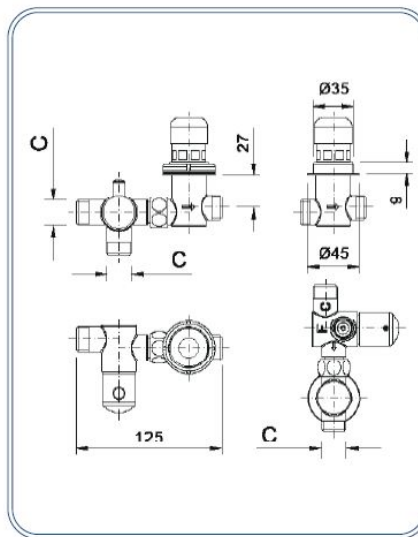

Rubinetto a pulsante Rpr temporizzato

Push-button operated Rpr tap with time control

Dimensioni - Dimensions

C (in)	Codice (Code)	Note (Notes)
G1/2" M	00842003	

Specifiche tecniche - Specifications

Peso - Weight: 1,000 Kg.

Tempo di apertura - Opening time: 10"