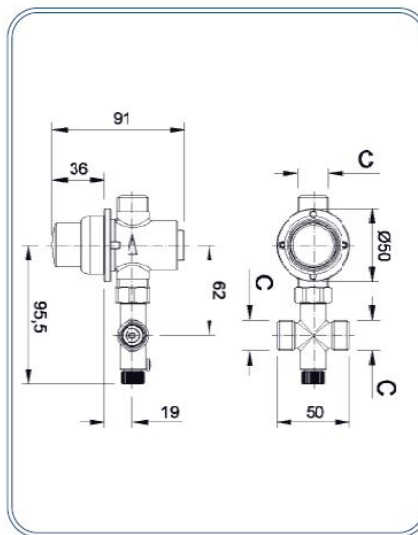

### Dimensioni - Dimensions

C (in)	Codice (Code)	Note (Notes)
G1/2" M	00844003	

### Specifiche tecniche - Specifications

Peso - Weight: 0,650 Kg.

Tempo di apertura - Opening time: 12/15"