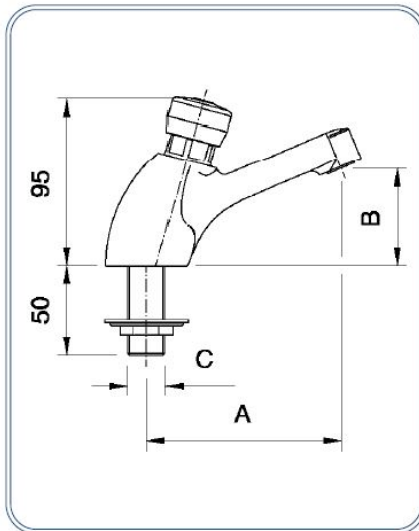

Rubinetto a pulsante temporizzato solo acqua fredda

Push-button operated tap with time control only cold water

Dimensioni - Dimensions

A (mm)	B (mm)	C (in)	Codice (Code)	Note (Notes)
100	55	G1/2" M	00846003	

Specifiche tecniche - Specifications

Peso - Weight: 0,650 Kg.

Tempo di apertura - Opening time: 15"