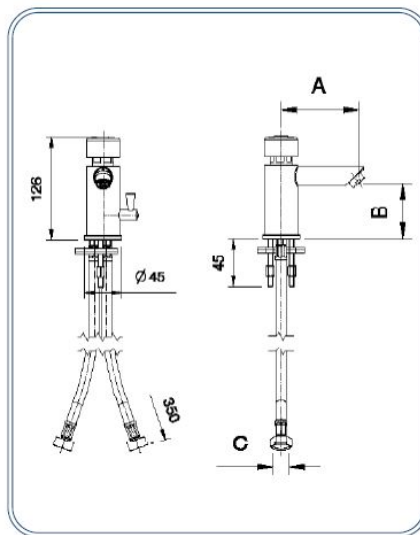

Rubinetto miscelatore a pulsante temporizzato

Push-button mixer tap with time control

Dimensioni - Dimensions

A (mm)	B (mm)	C (in)	Codice (Code)	Note (Notes)
95	65	G1/2" F	00847003	

Specifiche tecniche - Specifications

Peso - Weight: 1,150 Kg.

Tempo di apertura - Opening time: 8/12"