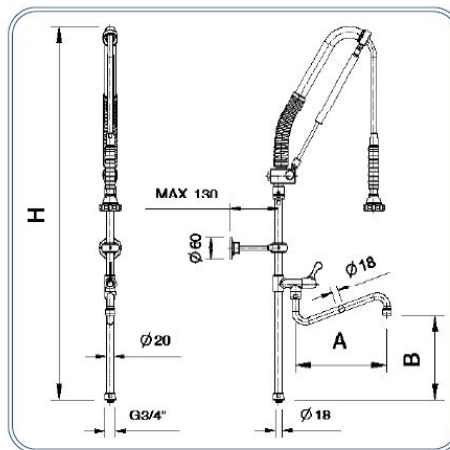

Gruppo doccia Matic con rubinetto

Matic shower unit with tap half the pipe

Dimensioni - Dimensions

H (mm)	A (mm)	B (mm)	Codice (Code)	Note (Notes)
1050	250	225	00919125	

Specifiche tecniche - Specifications

Peso - Weight: 5,000 Kg.

Ricambi - Spare parts

Pos	Codice (Code)	Note (Notes)
1	R36106751	
2	R36106389	
3	R36105991	
4	R36100290	
5	R31002281	
6	R00919001	
7 (mm.250)	R36100843	
8	R36107374	MOQ 5 PCS
9	R36103619	MOQ 5 PCS