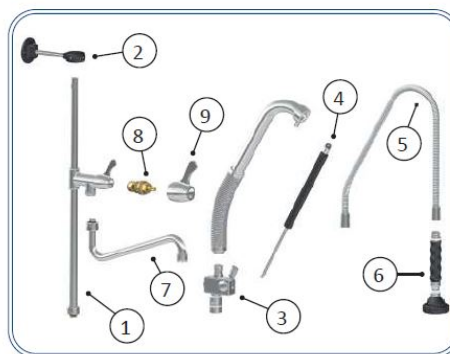

Gruppo doccia Matic con rubinetto

Matic shower unit with tap half the pipe

Dimensioni - Dimensions

H (mm)	A (mm)	B (mm)	Codice (Code)	Note (Notes)
1050	250	225	00919125	

Specifiche tecniche - Specifications

Peso - Weight: 5,000 Kg.

Ricambi - Spare parts

Pos	Codice (Code)	Note (Notes)
1	R36106751	
2	R36106389	
3	R36105991	
4	R36100290	
5	R31002281	
6	R00919001	
7 (mm.250)	R36100843	
8	R36107374	MOQ 5 PCS
9	R36103619	MOQ 5 PCS