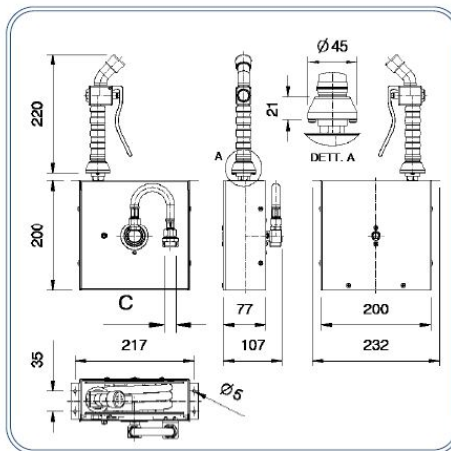

Avvolgibile aperto con doccia Star per forno

Open oven reel with Star oven shower

Dimensioni - Dimensions

		C (In)	Codice (Code)	Note (Notes)
/	/	G1/2" M	00925005	

Specifiche tecniche - Specifications

Peso - Weight: 4,000 Kg.

Lunghezza flessibile - Length hose: mm.2000

Ricambi - Spare parts

Pos	Codice (Code)	Note (Notes)
1	R00931003	
2	R34035147	
3	R31002271	
4	R31003870	
5	R31002270	