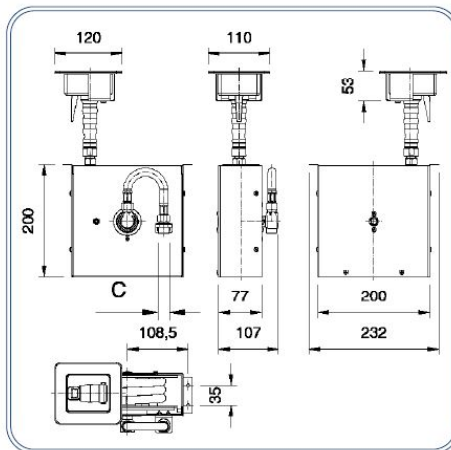

Avvolgibile aperto doccia per forno con alloggiamento frontale

Open reel with oven shower end front housing

Dimensioni - Dimensions

/	/	C (In)	Codice (Code)	Note (Notes)
/	/	G1/2" M	00925010	

Specifiche tecniche - Specifications

Peso - Weight: 4,000 Kg.

Lunghezza flessibile - Length hose: mm.2000

Ricambi - Spare parts

Pos	Codice (Code)	Note (Notes)
1	R00920002	
2	R36100170	
3	R31002271	
4	R31003870	
5	R31002270	