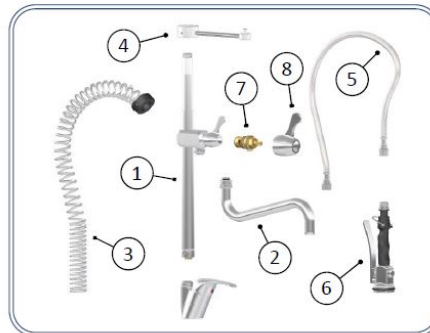

Gruppo doccia Jolly

Jolly shower unit

Dimensioni - Dimensions

H (mm)	A (mm)	B (mm)	Codice (Code)	Note (Notes)
920	250	215	00941000	

(Articolo opzionale -Option)
Staffa per fissaggio a muro
Bracket for wall mounted

	Codice (Code)	Note (Notes)
1	R36106380	
2	R36106385	

Specifiche tecniche - Specifications

Peso - Weight: 6,000 Kg.

Ricambi - Spare parts

Pos	Codice (Code)	Note (Notes)
1	R36106745	
2 (mm 250)	R36100881	
3	R36103821	
4	R36106381	
5	R31002314	
6	R00996003	
7	R36107374	MOQ 5 PCS
8	R36103619	MOQ 5 PCS