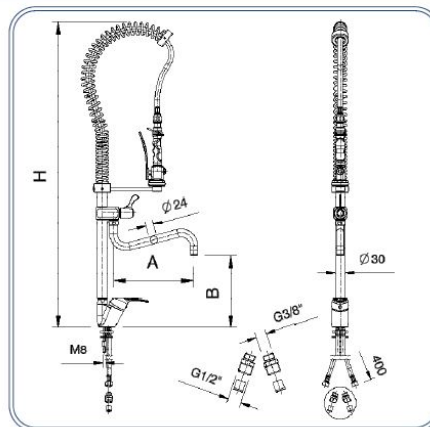

Gruppo doccia Jolly

Jolly shower unit

Dimensioni - Dimensions

H (mm)	A (mm)	B (mm)	Codice (Code)	Note (Notes)
920	250	215	00941000	

(Articolo opzionale -Option)
Staffa per fissaggio a muro
Bracket for wall mounted

	Codice (Code)	Note (Notes)
1	R36106380	
2	R36106385	

Specifiche tecniche - Specifications

Peso - Weight: 6,000 Kg.

Ricambi - Spare parts

Pos	Codice (Code)	Note (Notes)
1	R36106745	
2 (mm 250)	R36100881	
3	R36103821	
4	R36106381	
5	R31002314	
6	R00996003	
7	R36107374	MOQ 5 PCS
8	R36103619	MOQ 5 PCS