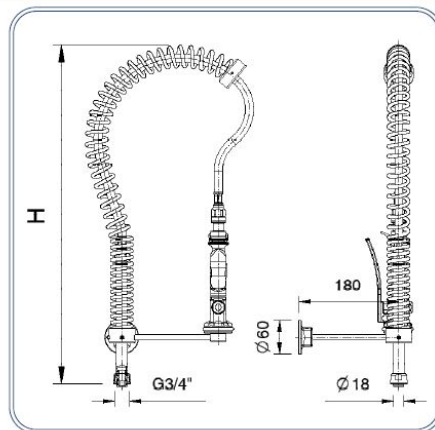

Gruppo doccia Mignon

Mignon shower unit

Rubinerie del Friuli

Specifiche tecniche - Specifications

Peso - Weight: 3,500 Kg.

| Dimensioni - Dimensions | | | | |
|-------------------------|--------|--------|---------------|--------------|
| H (mm) | A (mm) | B (mm) | Codice (Code) | Note (Notes) |
| 600 | / | / | 00971000 | |

Ricambi - Spare parts

| Pos | Codice (Code) | Note (Notes) |
|-----|---------------|--------------|
| 1 | R36106759 | |
| 2 | R36106382 | |
| 3 | R36103821 | |
| 4 | R31002314 | |
| 5 | R00996003 | |