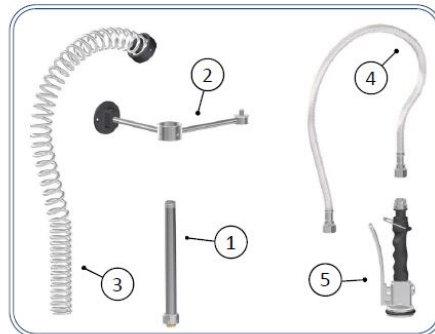

Gruppo doccia Mignon

Mignon shower unit

Rubinerie del Friuli

Specifiche tecniche - Specifications

Peso - Weight: 3,500 Kg.

| Dimensioni - Dimensions | | | | |
|-------------------------|--------|--------|---------------|--------------|
| H (mm) | A (mm) | B (mm) | Codice (Code) | Note (Notes) |
| 600 | / | / | 00971000 | |

Ricambi - Spare parts

| Pos | Codice (Code) | Note (Notes) |
|-----|---------------|--------------|
| 1 | R36106759 | |
| 2 | R36106382 | |
| 3 | R36103821 | |
| 4 | R31002314 | |
| 5 | R00996003 | |