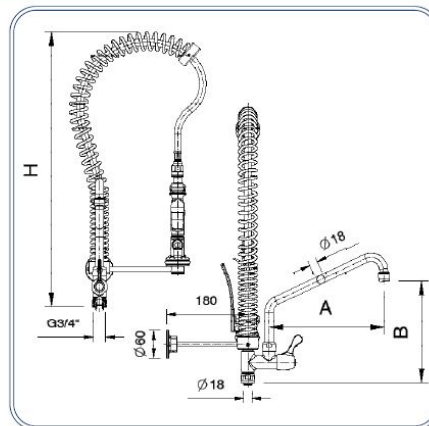

Gruppo doccia Mignon con rubinetto Mignon shower unit with tap half the pipe

Dimensioni - Dimensions

| H (mm) | A (mm) | B (mm) | Codice (Code) | Note (Notes) |
|--------|--------|--------|---------------|--------------|
| 600 | 200 | 200 | 00971020 | |
| 600 | 300 | 240 | 00971030 | |

Specifiche tecniche - Specifications

Peso - Weight: 4,000 Kg.

Ricambi - Spare parts

| Pos | Codice (Code) | Note (Notes) |
|------------|---------------|--------------|
| 1 | R36106760 | |
| 2 | R36106382 | |
| 3 | R36103821 | |
| 4 | R31002314 | |
| 5 | R00996003 | |
| 6 (mm.200) | R36100803 | |
| 6 (mm.300) | R36100805 | |
| 7 | R36107374 | MOQ 5 PCS |
| 8 | R36103619 | MOQ 5 PCS |