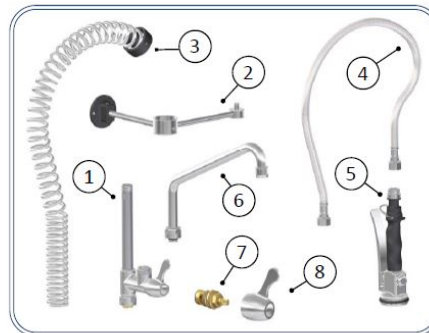

Gruppo doccia Mignon con rubinetto Mignon shower unit with tap half the pipe

Dimensioni - Dimensions

| H (mm) | A (mm) | B (mm) | Codice (Code) | Note (Notes) |
|--------|--------|--------|---------------|--------------|
| 600 | 200 | 200 | 00971020 | |
| 600 | 300 | 240 | 00971030 | |

Specifiche tecniche - Specifications

Peso - Weight: 4,000 Kg.

Ricambi - Spare parts

| Pos | Codice (Code) | Note (Notes) |
|------------|---------------|--------------|
| 1 | R36106760 | |
| 2 | R36106382 | |
| 3 | R36103821 | |
| 4 | R31002314 | |
| 5 | R00996003 | |
| 6 (mm.200) | R36100803 | |
| 6 (mm.300) | R36100805 | |
| 7 | R36107374 | MOQ 5 PCS |
| 8 | R36103619 | MOQ 5 PCS |