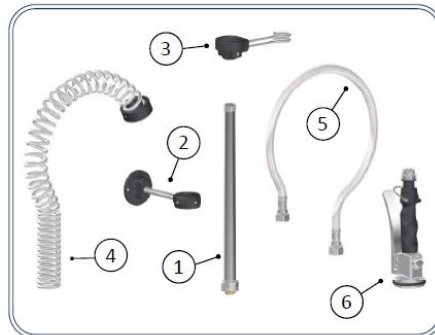

Gruppo doccia Small Small shower unit

Rubinerie del Friuli

Dimensioni - Dimensions

H (mm)	A (mm)	B (mm)	Codice (Code)	Note (Notes)
600	/	/	00979000	

Specifiche tecniche - Specifications

Peso - Weight: 3,500 Kg.

Ricambi - Spare parts

Pos	Codice (Code)	Note (Notes)
1	R36106761	
2	R36106389	
3	R36104951	
4	R36103838	
5	R31002307	
6	R00996003	