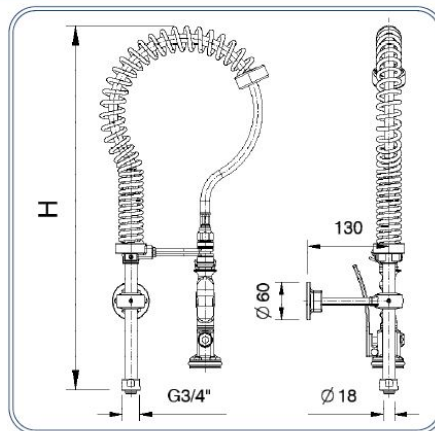

Gruppo doccia Small Small shower unit

Rubinerie del Friuli

Dimensioni - Dimensions

H (mm)	A (mm)	B (mm)	Codice (Code)	Note (Notes)
600	/	/	00979000	

Specifiche tecniche - Specifications

Peso - Weight: 3,500 Kg.

Ricambi - Spare parts

Pos	Codice (Code)	Note (Notes)
1	R36106761	
2	R36106389	
3	R36104951	
4	R36103838	
5	R31002307	
6	R00996003	