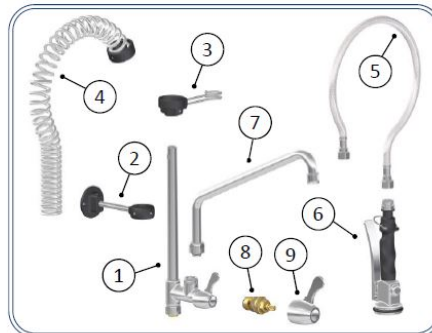

Gruppo doccia Small con rubinetto Small shower unit with tap half the pipe

Rubinetterie del Friuli

Dimensioni - Dimensions

H (mm)	A (mm)	B (mm)	Codice (Code)	Note (Notes)
600	200	200	00979020	
600	300	240	00979030	

Specifiche tecniche - Specifications

Peso - Weight: 4,000 Kg.

Ricambi - Spare parts

Pos	Codice (Code)	Note (Notes)
1	R36106762	
2	R36106389	
3	R36104951	
4	R36103838	
5	R31002307	
6	R00996003	
7 (mm.200)	R36100803	
7 (mm.300)	R36100805	
8	R36107374	MOQ 5 PCS
9	R36103619	MOQ 5 PCS