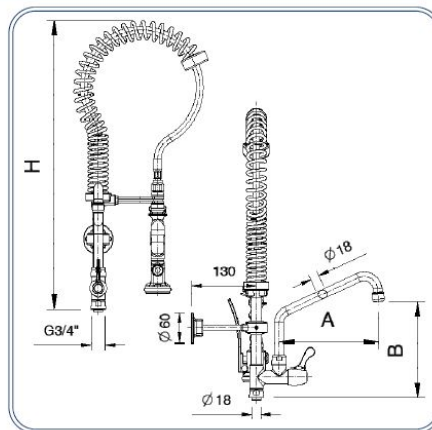

Gruppo doccia Small con rubinetto Small shower unit with tap half the pipe

Rubinetterie del Friuli

Dimensioni - Dimensions

H (mm)	A (mm)	B (mm)	Codice (Code)	Note (Notes)
600	200	200	00979020	
600	300	240	00979030	

Specifiche tecniche - Specifications

Peso - Weight: 4,000 Kg.

Ricambi - Spare parts

Pos	Codice (Code)	Note (Notes)
1	R36106762	
2	R36106389	
3	R36104951	
4	R36103838	
5	R31002307	
6	R00996003	
7 (mm.200)	R36100803	
7 (mm.300)	R36100805	
8	R36107374	MOQ 5 PCS
9	R36103619	MOQ 5 PCS