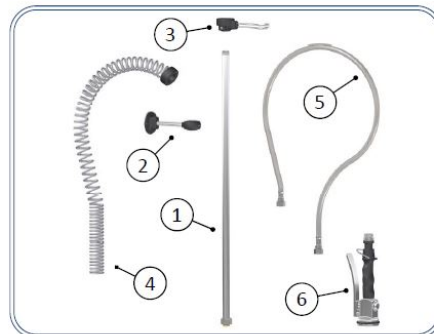

Gruppo doccia Queen H 1200

Queen shower unit H 1200

Rubinerie del Friuli

Specifiche tecniche - Specifications

Peso - Weight: 5,000 Kg.

Dimensioni - Dimensions

| H (mm) | A (mm) | B (mm) | Codice (Code) | Note (Notes) |
|--------|--------|--------|---------------|--------------|
| 1200 | / | / | 00991100 | |

Ricambi - Spare parts

| Pos | Codice (Code) | Note (Notes) |
|-----|---------------|--------------|
| 1 | R36106767 | |
| 2 | R36106389 | |
| 3 | R36104951 | |
| 4 | R36103813 | |
| 5 | R31002320 | |
| 6 | R00996003 | |