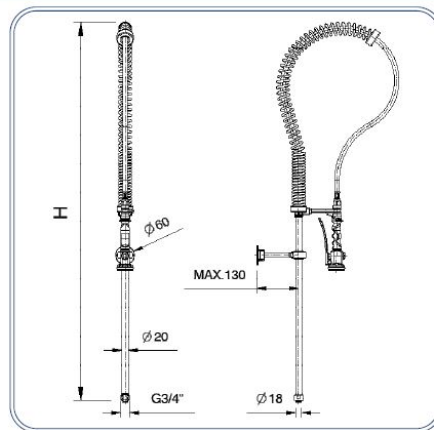

Gruppo doccia Queen H 1200

Queen shower unit H 1200

Rubinerie del Friuli

Specifiche tecniche - Specifications

Peso - Weight: 5,000 Kg.

Dimensioni - Dimensions

| H (mm) | A (mm) | B (mm) | Codice (Code) | Note (Notes) |
|--------|--------|--------|---------------|--------------|
| 1200 | / | / | 00991100 | |

Ricambi - Spare parts

| Pos | Codice (Code) | Note (Notes) |
|-----|---------------|--------------|
| 1 | R36106767 | |
| 2 | R36106389 | |
| 3 | R36104951 | |
| 4 | R36103813 | |
| 5 | R31002320 | |
| 6 | R00996003 | |