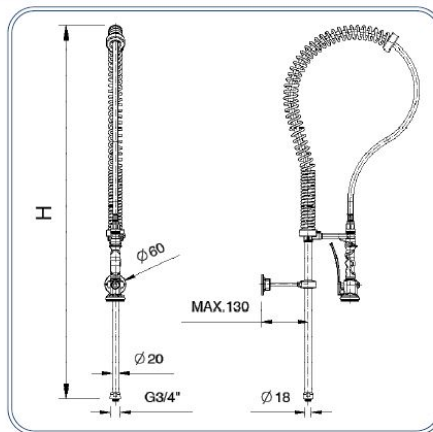

## Queen shower unit H 1000

Rubinerie del Friuli

Dimensioni - Dimensions

| H (mm) | A (mm) | B (mm) | Codice (Code) | Note (Notes) |
|--------|--------|--------|---------------|--------------|
| 1000   | /      | /      | 00991110      |              |

### Specifiche tecniche - Specifications

Peso - Weight: 5,000 Kg.