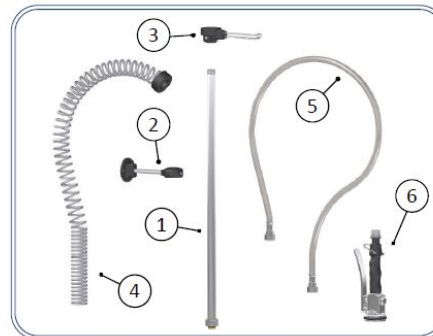

## Queen shower unit H 1000

Rubinerie del Friuli

Dimensioni - Dimensions

| H (mm) | A (mm) | B (mm) | Codice (Code) | Note (Notes) |
|--------|--------|--------|---------------|--------------|
| 1000   | /      | /      | 00991110      |              |

### Specifiche tecniche - Specifications

Peso - Weight: 5,000 Kg.