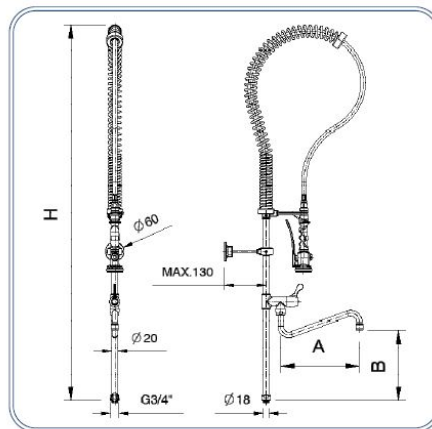

## Gruppo doccia Queen con rubinetto H 1200 Queen shower unit with tap half the pipe H 1200

Rubinerie del Friuli

Dimensioni - Dimensions

H (mm)	A (mm)	B (mm)	Codice (Code)	Note (Notes)
1200	250	225	00991125	

### Specifiche tecniche - Specifications

Peso - Weight: 6,000 Kg.

### Ricambi - Spare parts

Pos	Codice (Code)	Note (Notes)
1	R36106770	
2	R36106389	
3	R36104951	
4	R36103813	
5	R31002320	
6	R00996003	
7 (mm.250)	R36100843	
8	R36107374	MOQ 5 PCS
9	R36103619	MOQ 5 PCS