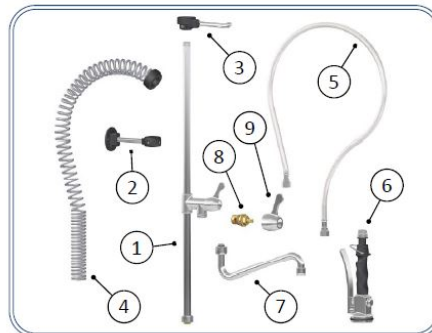

## Gruppo doccia Queen con rubinetto H 1200 Queen shower unit with tap half the pipe H 1200

Rubinerie del Friuli

Dimensioni - Dimensions

H (mm)	A (mm)	B (mm)	Codice (Code)	Note (Notes)
1200	250	225	00991125	

### Specifiche tecniche - Specifications

Peso - Weight: 6,000 Kg.

### Ricambi - Spare parts

Pos	Codice (Code)	Note (Notes)
1	R36106770	
2	R36106389	
3	R36104951	
4	R36103813	
5	R31002320	
6	R00996003	
7 (mm.250)	R36100843	
8	R36107374	MOQ 5 PCS
9	R36103619	MOQ 5 PCS