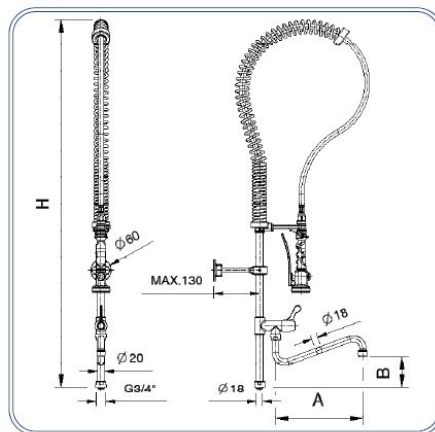

Gruppo doccia Queen con rubinetto H 1000 Queen shower unit with tap half the pipe H 1000

Rubinerie del Friuli

Dimensioni - Dimensions

H (mm)	A (mm)	B (mm)	Codice (Code)	Note (Notes)
1000	250	85	00991225	

Specifiche tecniche - Specifications

Peso - Weight: 6,000 Kg.

Ricambi - Spare parts

Pos	Codice (Code)	Note (Notes)
1	R36106754	
2	R36106389	
3	R36104951	
4	R36103813	
5	R31002320	
6	R00996003	
7 (mm.250)	R36100843	
8	R36107374	MOQ 5 PCS
9	R36103619	MOQ 5 PCS