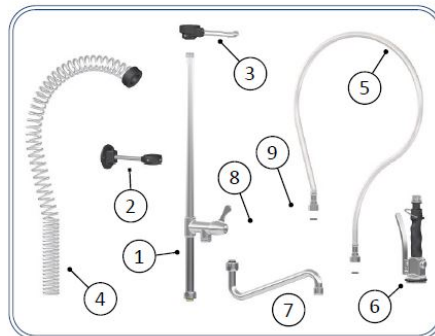

Gruppo doccia Queen con rubinetto H 1000 Queen shower unit with tap half the pipe H 1000

Rubinerie del Friuli

Dimensioni - Dimensions

H (mm)	A (mm)	B (mm)	Codice (Code)	Note (Notes)
1000	250	85	00991225	

Specifiche tecniche - Specifications

Peso - Weight: 6,000 Kg.

Ricambi - Spare parts

Pos	Codice (Code)	Note (Notes)
1	R36106754	
2	R36106389	
3	R36104951	
4	R36103813	
5	R31002320	
6	R00996003	
7 (mm.250)	R36100843	
8	R36107374	MOQ 5 PCS
9	R36103619	MOQ 5 PCS