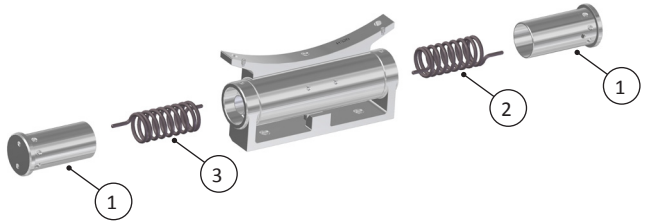

# Cerniera tipo leggero per coperchi tondi

Dimensioni - Dimensions

R (mm)	Molla (Spring)	Codice (Code)	Note (Notes)
320	Ø4	01904326	
320	Ø5	01904327	

Caratteristiche tecniche Specifications	
PESO - Weight: 5,5 Kg	

*Note (Notes)*

1	R20100811		
2	R30003866	SX Ø4	
	R30003870	SX Ø5	
3	R30003864	DX Ø4	
	R30003868	DX Ø5	