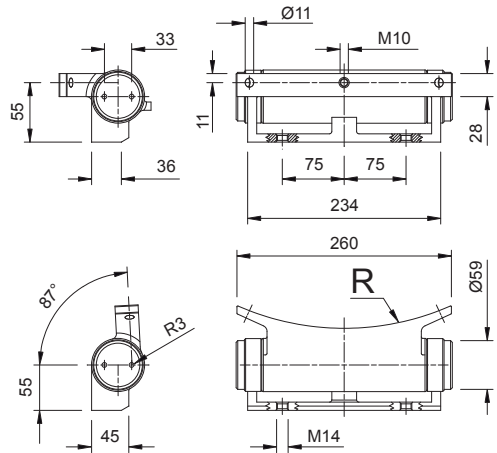

Dimensioni - Dimensions

R (mm)	Molla (Spring)	Codice (Code)	Note (Notes)
320	Ø4	01904326	
320	Ø5	01904327	

Caratteristiche tecniche Specifications	
PESO - Weight: 5,5 Kg	

*Note (Notes)*

1	R20100811		
2	R30003866	SX Ø4	
	R30003870	SX Ø5	
3	R30003864	DX Ø4	
	R30003868	DX Ø5	