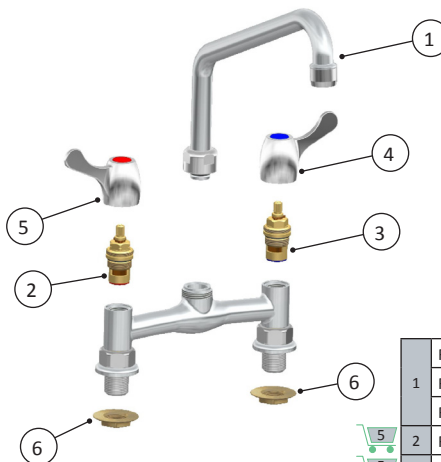

Rubinetto miscelatore biforo da banco comandi 1/4 di giro Eco

Two holes mixer tap Eco with 1/4 turn handles

Rubinetterie dei Friuli Srl - Zona Industriale del Cosa n°1 - 33097 Spilimbergo (PN) Italy
 (T +39 0427 419084/5 - F +39 0427 2644) e-mail: info@rubfriuli.com - www.rubfriuli.com

Dimensioni - Dimensions

A (mm)	B (mm)	C (in)	Codice (Code)	Note (Notes)
200	190	G1/2" M	00313203	
250	210	G1/2" M	00313253	
300	230	G1/2" M	00313303	

Rubinetto senza canna per attacco doccia

Tap without spout for attachment to shower unit

Codice (Code)	Note (Notes)
00313003	

Caratteristiche tecniche - Specifications

PESO - Weight: 1,3 Kg

Note (Notes)

	R36100803	A = 200mm	
1	R36100804	A = 250mm	
	R36100805	A = 300mm	
2	R36107373	1/2"	
3	R36107374	1/2"	
4	R36103627		
5	R36103616		
6	R32005875		