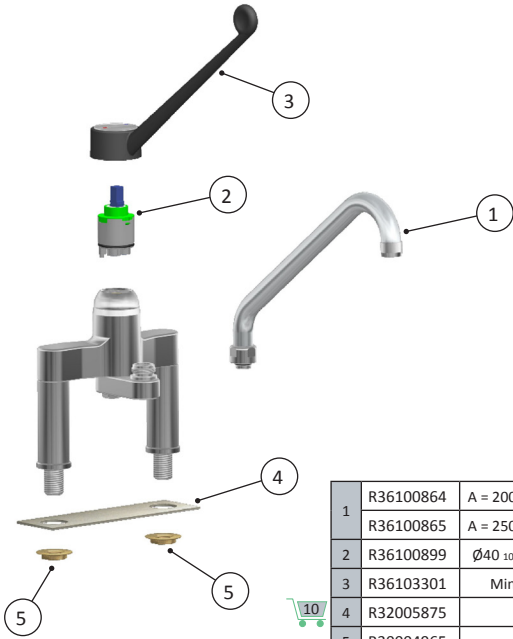

Rubinetto miscelatore biforo monocomando Slim con canna Ø22

Two holes single lever mixer tap Slim with diameter 22 spout

Rubinerie del Friuli Srl - Zona Industriale del Cosa n°1 - 33097 Spilimbergo (PN) Italy
(T +39 0427 419084/5 - F +39 0427 2644) e-mail: info@rubfriuli.com - www.rubfriuli.com

Dimensioni - Dimensions

A (mm)	B (mm)	C (in)	D (mm)	Codice (Code)	Note (Notes)
200	220	G1/2" M	30	00363123	
250	260	G1/2" M	30	00363133	
200	220	G1/2" M	80	00368123	
250	260	G1/2" M	80	00368133	

Caratteristiche tecniche - Specifications
PESO - Weight: 4 Kg

Note (Notes)

1	R36100864	A = 200mm	
	R36100865	A = 250mm	
2	R36100899	Ø40 10x10,5	
3	R36103301	Mini	
4	R32005875		
5	R30004965		