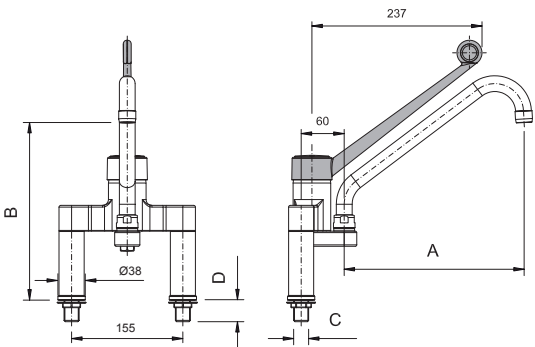

Rubinetto miscelatore biforo monocomando Slim con canna Ø22

Two holes single lever mixer tap Slim with diameter 22 spout

Rubinerie del Friuli Srl - Zona Industriale del Cosa n°1 - 33097 Spilimbergo (PN) Italy
(T +39 0427 419084/5 - F +39 0427 2644) e-mail: info@rubfriuli.com - www.rubfriuli.com

Dimensioni - Dimensions

A (mm)	B (mm)	C (in)	D (mm)	Codice (Code)	Note (Notes)
200	220	G1/2" M	30	00363123	
250	260	G1/2" M	30	00363133	
200	220	G1/2" M	80	00368123	
250	260	G1/2" M	80	00368133	

Caratteristiche tecniche - Specifications
PESO - Weight: 4 Kg

Note (Notes)

1	R36100864	A = 200mm	
	R36100865	A = 250mm	
2	R36100899	Ø40 10x10,5	
3	R36103301	Mini	
4	R32005875		
5	R30004965		