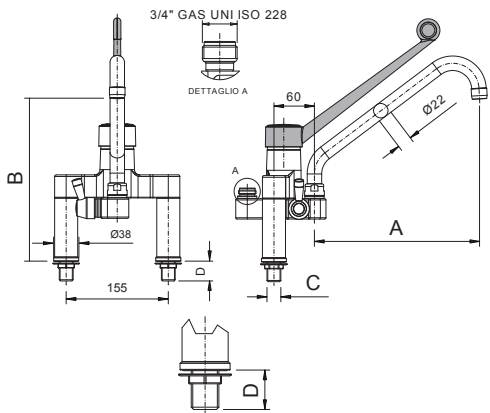

Rubinetto miscelatore biforo Slim con canna Ø22 attacco doccia

Two holes single lever mixer tap Slim with diameter 22 spout attachment to shower units

Rubinerie del Friuli Srl - Zona Industriale del Cosa n°1 - 33097 Spilimbergo (PN) Italy
 (T +39 0427 419084/5 - F +39 0427 2644) e-mail: info@rubfriuli.com - www.rubfriuli.com

Dimensioni - Dimensions

A (mm)	B (mm)	C (in)	D (mm)	Codice (Code)	Note (Notes)
200	220	G1/2" M	30	00364123	
250	260	G1/2" M	30	00364133	
200	220	G1/2" M	80	00367123	
250	260	G1/2" M	80	00367133	

Caratteristiche tecniche - Specifications

PESO - Weight: 4,5 Kg

Note (Notes)

1	R36100864	A = 200mm	
	R36100865	A = 250mm	
2	R36100899	Ø40 10x10,5	
3	R36103301	Mini	
4	R32005875		
5	R30004965		
6	R36107374	1/2"	
7	R22102519		
8	R36103618		
9	R34037214	Ø14	