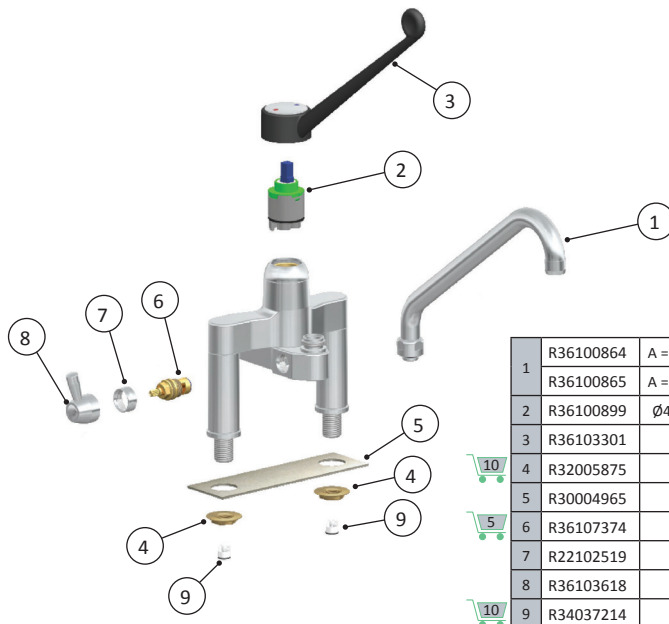

Rubinetto miscelatore biforo Slim con canna Ø22 attacco doccia

Two holes single lever mixer tap Slim with diameter 22 spout attachment to shower units

Rubinerie del Friuli Srl - Zona Industriale del Cosa n°1 - 33097 Spilimbergo (PN) Italy
 (T +39 0427 419084/5 - F +39 0427 2644) e-mail: info@rubfriuli.com - www.rubfriuli.com

Dimensioni - Dimensions

A (mm)	B (mm)	C (in)	D (mm)	Codice (Code)	Note (Notes)
200	220	G1/2" M	30	00364123	
250	260	G1/2" M	30	00364133	
200	220	G1/2" M	80	00367123	
250	260	G1/2" M	80	00367133	

Caratteristiche tecniche - Specifications

PESO - Weight: 4,5 Kg

Note (Notes)

1	R36100864	A = 200mm	
	R36100865	A = 250mm	
2	R36100899	Ø40 10x10,5	
3	R36103301	Mini	
4	R32005875		
5	R30004965		
6	R36107374	1/2"	
7	R22102519		
8	R36103618		
9	R34037214	Ø14	