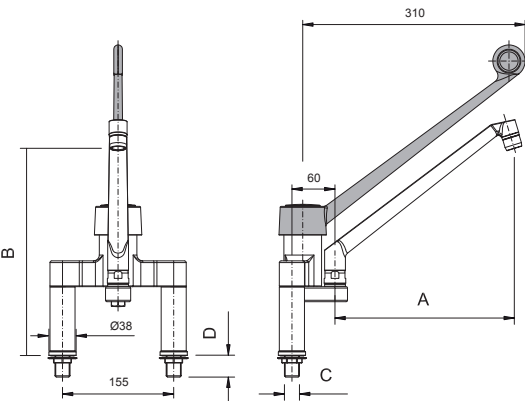

Dimensioni - Dimensions

A (mm)	B (mm)	C (in)	D (mm)	Codice (Code)	Note (Notes)
200	250	G1/2" M	30	00333123	
250	290	G1/2" M	30	00333133	
200	250	G1/2" M	80	00338123	
250	290	G1/2" M	80	00338133	

Caratteristiche tecniche - Specifications

PESO - Weight: 4,5 Kg

Note (Notes)

1	R36100659	A = 200mm	
	R36100661	A = 250mm	
2	R36100899	Ø40 10x10,5	
3	R36103374	Clinica	
4	R32005875		
5	R30004965		