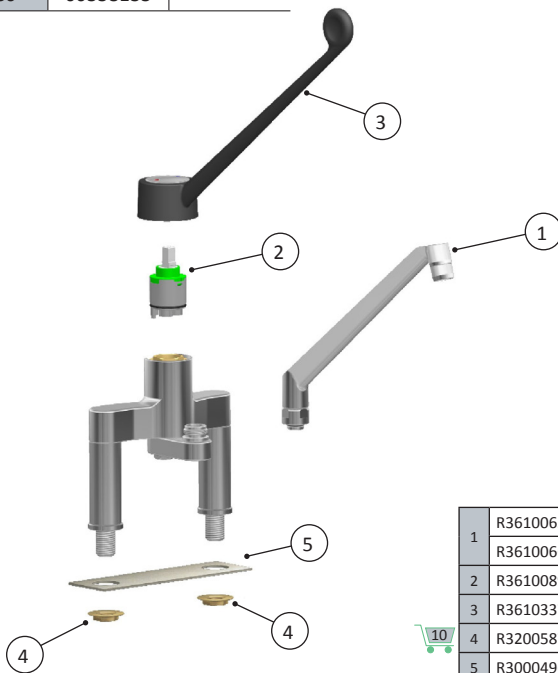

Rubinetto miscelatore biforo monocomando con boccafusa snodabile

Two holes single lever mixer tap with cast outlet

Rubinerie del Friuli Srl - Zona Industriale del Cosa n°1 - 33097 Spilimbergo (PN) Italy
 (T +39 0427 419084/5 - F +39 0427 2644) e-mail: info@rubfriuli.com - www.rubfriuli.com

Dimensioni - Dimensions

A (mm)	B (mm)	C (in)	D (mm)	Codice (Code)	Note (Notes)
200	250	G1/2" M	30	00333123	
250	290	G1/2" M	30	00333133	
200	250	G1/2" M	80	00338123	
250	290	G1/2" M	80	00338133	

Caratteristiche tecniche - Specifications

PESO - Weight: 4,5 Kg

Note (Notes)

1	R36100659	A = 200mm	
	R36100661	A = 250mm	
2	R36100899	Ø40 10x10,5	
3	R36103374	Clinica	
4	R32005875		
5	R30004965		